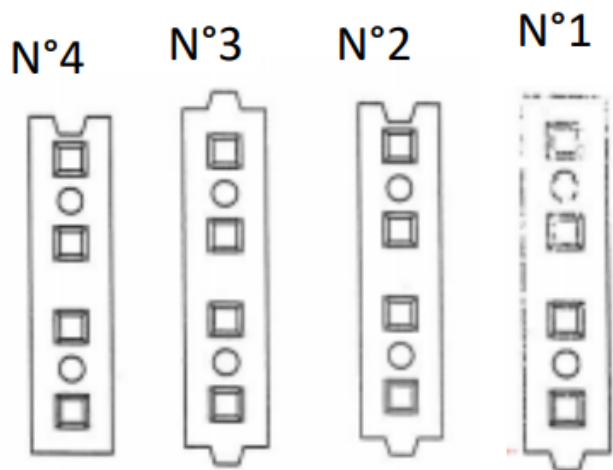

BLOC LEGAU

Dimensions

Gamme complète

2,00 ml

1,50 ml

1,00 ml

Gamme spécifique angles

2,00 ml

N°7

N°6

N°5

1,50 ml

N°12

N°14

N°13

1,00 ml

N°21

N°20

N°19

Finition : Lisse / Matricé

	Nombre de Blocs Maxi	Hauteur de stockage en ml
Sable	4	1,7
Céréales	4	2,2
Concasse 0/20	4	1,7
Concasse 0/31.5	4	1,7
Concasse 0/80	3	1,5
Tout venant Brut	3	1,4
Terre végétale	3	1,5
Roule 6/10	4	1,7
Roule 2/6	4	1,8
Copeaux de bois	5	2,5