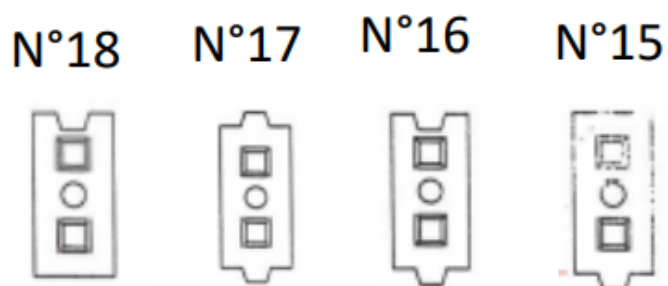

BLOC LEGAU

Dimensions

Gamme complète

2,00 ml

1,50 ml

1,00 ml

Gamme spécifique angles

2,00 ml

N°7

N°6

N°5

1,50 ml

N°12

N°14

N°13

1,00 ml

N°21

N°20

N°19

Finition : Lisse / Matricé

	Nombre de Blocs Maxi	Hauteur de stockage en ml
Sable	4	1,7
Céréales	4	2,2
Concasse 0/20	4	1,7
Concasse 0/31.5	4	1,7
Concasse 0/80	3	1,5
Tout venant Brut	3	1,4
Terre végétale	3	1,5
Roule 6/10	4	1,7
Roule 2/6	4	1,8
Copeaux de bois	5	2,5