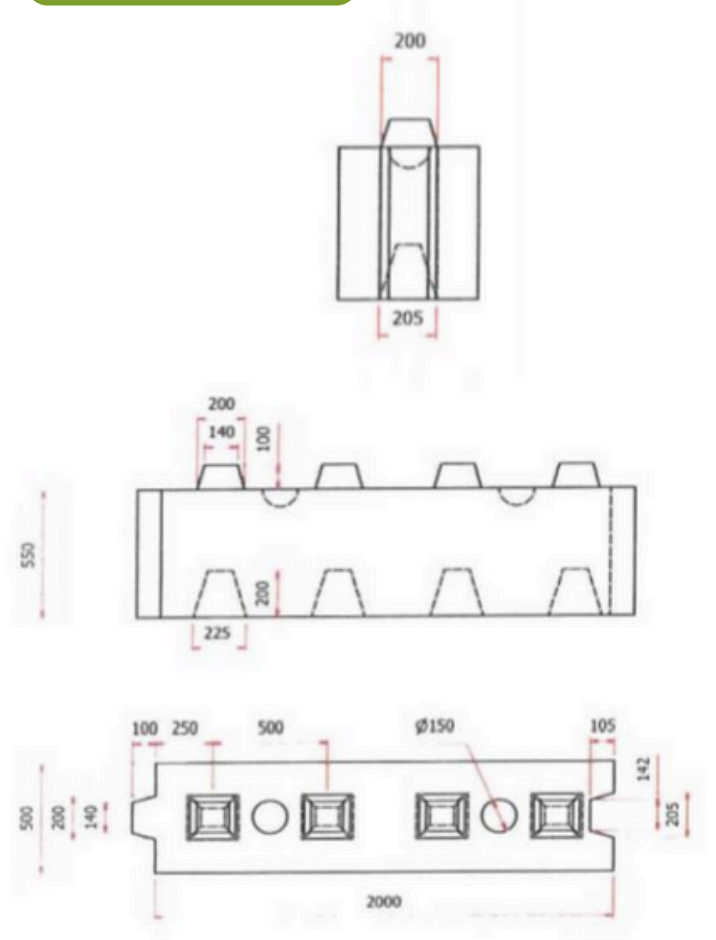

BLOC LEGAU

Dimensions

Gamme complète

2,00 ml

1,50 ml

1,00 ml

Gamme spécifique angles

2,00 ml

N°21

N°20

N°19

Finition : Lisse / Matricé

	Nombre de Blocs Maxi	Hauteur de stockage en ml
Sable	4	1,7
Céréales	4	2,2
Concasse 0/20	4	1,7
Concasse 0/31.5	4	1,7
Concasse 0/80	3	1,5
Tout venant Brut	3	1,4
Terre végétale	3	1,5
Roule 6/10	4	1,7
Roule 2/6	4	1,8
Copeaux de bois	5	2,5