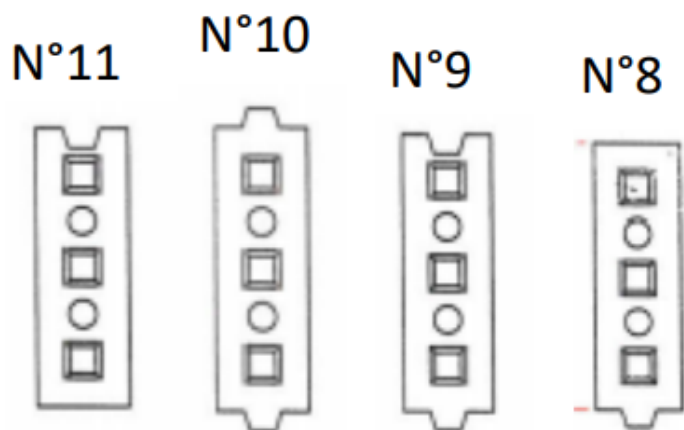

BLOC LEGAU

Dimensions

Gamme complète

2,00 ml

1,50 ml

1,00 ml

Gamme spécifique angles

2,00 ml

N°7

N°6

N°5

1,50 ml

N°12

N°14

N°13

1,00 ml

N°21

N°20

N°19

Finition : Lisse / Matricé

	Nombre de Blocs Maxi	Hauteur de stockage en ml
Sable	4	1,7
Céréales	4	2,2
Concasse 0/20	4	1,7
Concasse 0/31.5	4	1,7
Concasse 0/80	3	1,5
Tout venant Brut	3	1,4
Terre végétale	3	1,5
Roule 6/10	4	1,7
Roule 2/6	4	1,8
Copeaux de bois	5	2,5